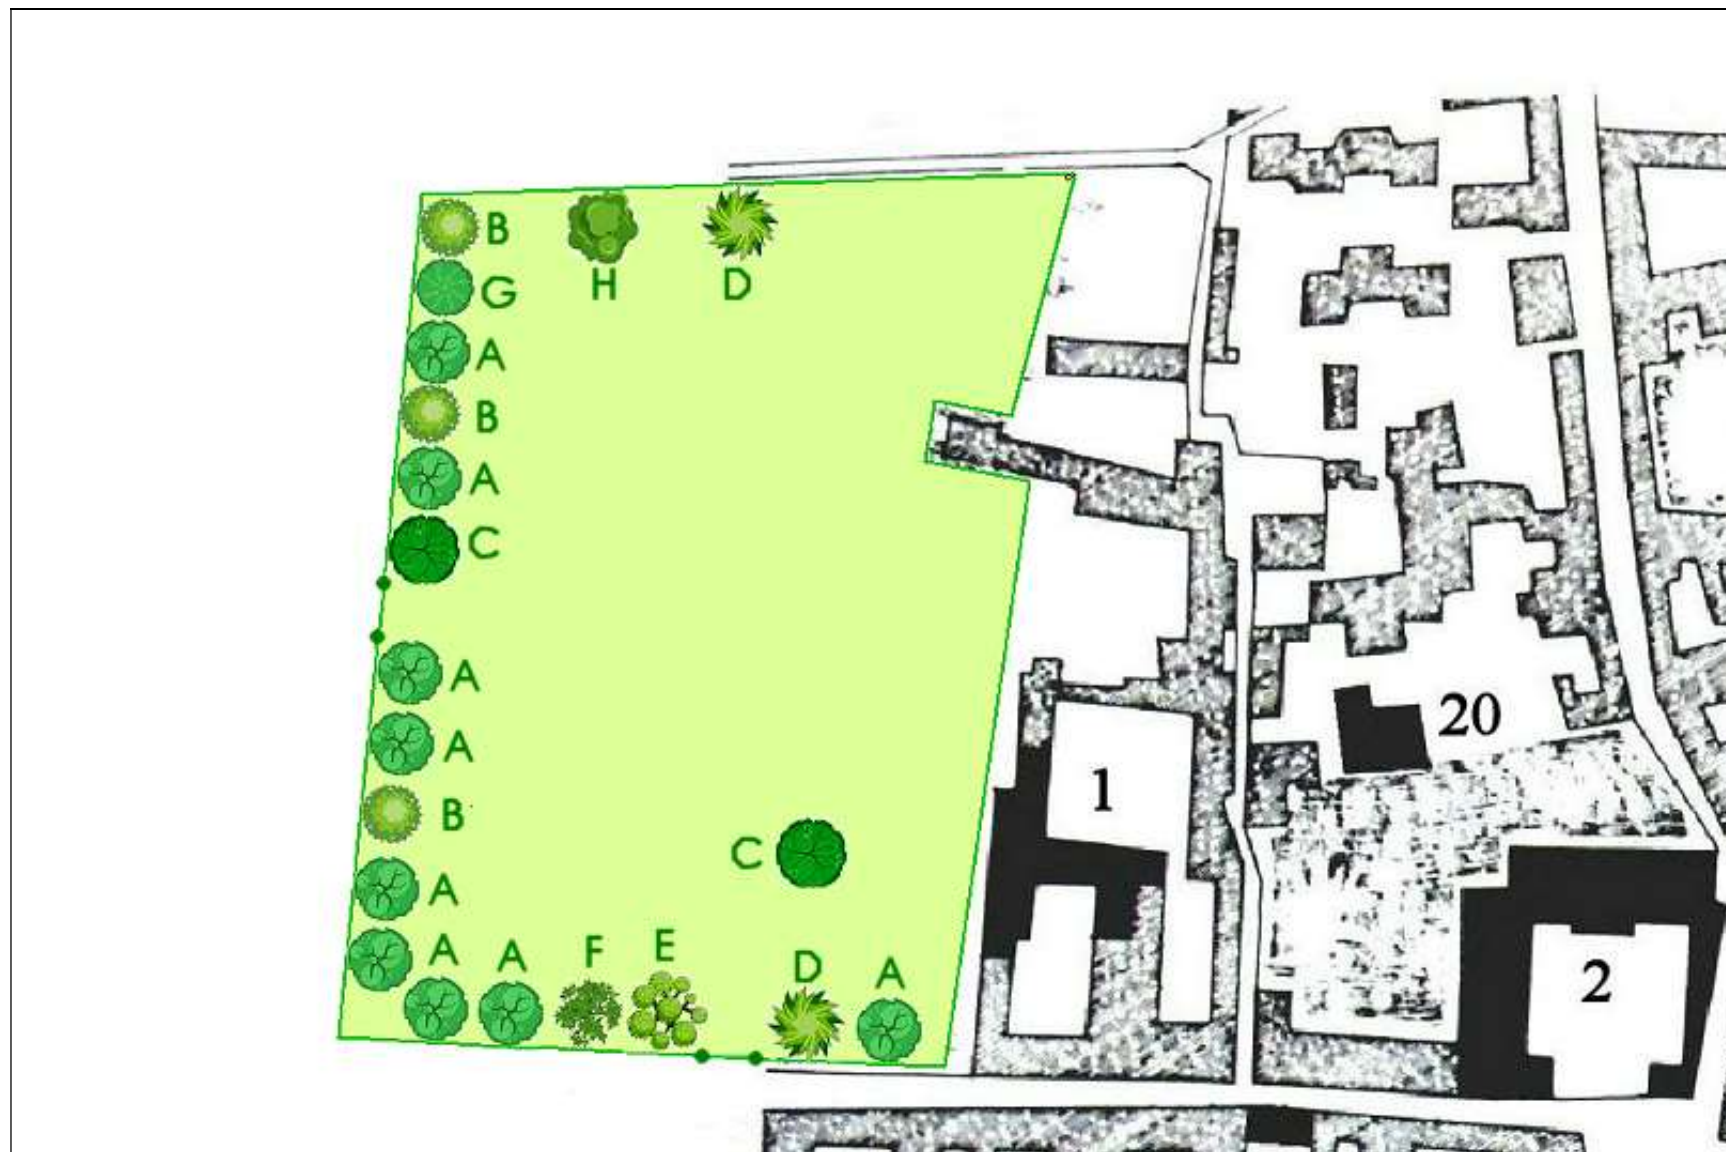

GIARDINO DI VILLA BRAMBILLA DI CIVESIO - PIANTE ESOTICHE / MONUMENTALI

A: Quercia / Farnia / Roverella (*Quercus ...?*)

B: Tiglio (*Tilia L.*)

C: Platano (*Platanus occidentalis*)

D: Tasso (*Taxus baccata*)

E: Boschetto di Tasso (*Taxus baccata*)

F: Acero (*Acer L.*)

G: Ippocastano (*Aesculus?*)

H: Noce (*Juglans regia*)

Villa Brambilla di Civesio con il suo giardino - 1975

Villa Brambilla di Civesio con il suo giardino - 2023